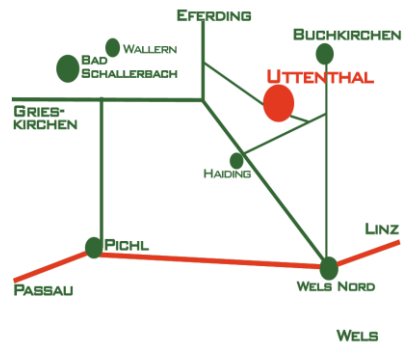

Alle in dieser Preisliste angeführten Sorten können bei uns im Schaugarten besichtigt werden. Wir freuen uns auf Ihren Besuch in der Blütezeit von Mai bis Juni.

Verkaufszeiten Gärtnerei: Mai, Juni, Oktober Mo-Fr 9-12h 13-18h Sa 9-12h

April, Juli, Aug, Sept nach telephonischer Vereinbarung !

0043(0)7242/28415 oder 0043(0)699/11759708

Abholtermine für wurzelnackte Pflanzen 1 . bis 14 . Oktober 2019 .