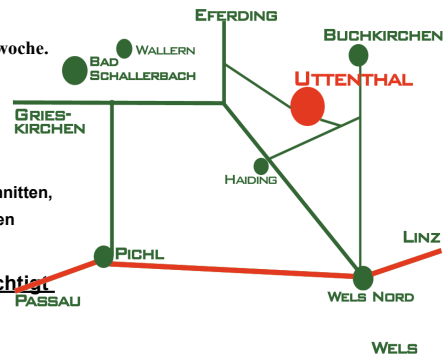

Pflanzenanleitung Intersektionelle Hybriden und Staudenpfingstrosen:

Die Pflanzung der Intersektionellen Hybriden erfolgt so wie bei den Staudenpfingstrosen, die Knospen der Pflanzen werden ca. 3 bis 5 cm unter der Oberfläche gepflanzt. Der Rückschnitt der Pflanze erfolgt im Oktober, es werden alle oberirdischen Pflanzenteile abgeschnitten, auch die möglicherweise verholzten Triebe, die Pflanze treibt durch diesen Rückschnitt im folgenden Jahr willig durch.

Alle in dieser Preisliste angeführten Sorten können bei uns im Schaugarten besichtigt werden. Wir freuen uns auf Ihren Besuch in der Blütezeit von Mai bis Juni.