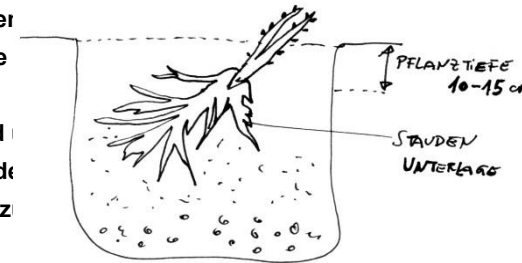

Die Bodenverbesserung ist perfekt, wenn man während der Vorbereitung Kompost und Sand ! Die Pflanztiefe der veredelten Strauchpfingstrose sollte 10-15 cm über der Veredelungstelle da liegen, damit diese eigene Wurzeln bilden kann um zu einem großen Strauch heranwachsen zu Bleibt dies aus, stagniert das Wachstum.

Legt man die Pflanze schräg bei der Pflanzung, ergibt das einen dichteren Austrieb.

Rockii

Kultivargruppe mit *Paonia rockii* (Chinesische Wildform) durch Einkreuzung anderer Arten von Strauchpfingstrosen. Optisch leicht erkennbar am dunklen Basalfleck, aber wegen der besonderen Eigenschaften (Winterhärte, Robustheit) auch sonst eigenständig. Heimat Nord-West China Blütenlaub feiner als andere Strauchpfingstrosen, Wuchshöhe bis 1,8m

Intersektionelle Hybriden

Itoh Hybriden oder Intersektionelle sind Kreuzungen zwischen Strauch- und Staudenpaeonien In der Blüte herrschen die Eigenschaften der Strauchpaeonien vor, während im Laub und im Wuchs die Staudenpaeonien dominieren. Die meisten von ihnen verhalten sich wie Staudenpaeonien, d.h., sie frieren im Winter zurück und treiben im Frühjahr wieder aus. Ausgewachsene Pflanzen bilden kugelige Formen, auf denen sich schön regelmäßig verteilt die Blüten öffnen, Höhe der Pflanzen ca. 1m Die Intersektionellen zeichnen sich durch eine verzögerte Blüte aus. Das heißt, die Blüten öffnen sich nicht wie bei den Strauchpaeonien alle ziemlich konzentriert, sondern blühen etwas versetzt mit vereinzelter Blüten nach.

Die Blütezeit beginnt mit den späten Strauchpfingstrosen, so um die letzte Maiwoche bis erste Juniwoche

Pflanzeranleitung Intersektionelle Hybriden und Staudenpfingstrosen:

Die Pflanzung der Intersektionellen Hybriden erfolgt so wie bei den Staudenpfingstrosen, die