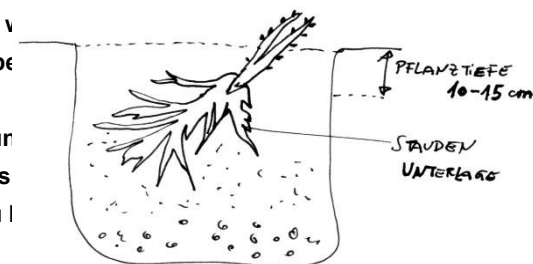

Pflanزانleitung für die Strauchpfingstrosen:

Der Boden sollte vor allem durchlässig sein. Verdichtete Böden sollten in einen halben Meter Tiefe eine Drainage mit groben Schotter erhalten. Die Erde in denen Strauchpfingstrosen v muss gründlich verbessert werden. Eine organische Düngung (Hornspäne) ist bei weitem die besten. Keinen Mineraldünger mit hohem Stickstoffgehalt verwenden !

Die Bodenverbesserung ist perfekt, wenn man während der Vorbereitung Kompost und Sand unter die Pflanztiefe der veredelten Strauchpfingstrose sollte 10-15 cm über der Veredelungstelle des liegen, damit diese eigene Wurzeln bilden kann um zu einem großen Strauch heranwachsen zu können. Bleibt dies aus, stagniert das Wachstum.

Legt man die Pflanze schräg bei der Pflanzung, ergibt das einen dichteren Austrieb.

Rockii

Kultivargruppe mit *Paonia rockii* (Chinesische Wildform) durch Einkreuzung anderer Arten von Strauchpfingstrosen. Optisch leicht erkennbar am dunklen Basalfleck, aber wegen der besonderen